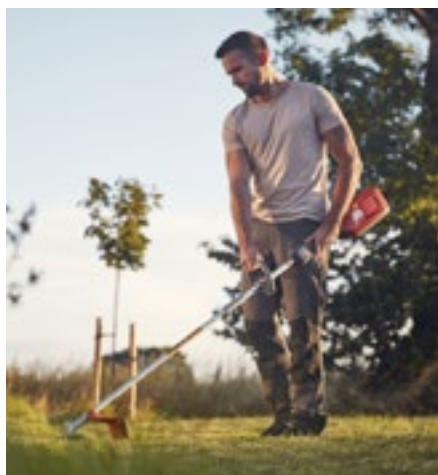

AKKU KOMBI-TRIMMER 325iLK (optional mit Trimmervorsatz)

NEU

Kraftvoller, sehr gut ausgewogener Kombi-Trimmer für anspruchsvolle Anwender. Mit den Anbauteilen der benzinbetriebenen Maschinen kompatibel und dadurch hervorragend für die unterschiedlichsten Aufgaben geeignet. Kann sowohl mit Wechselakkus, als auch mit rückentragbaren Akkus oder Akku-Gürtel verwendet werden. Optional mit dem Trimmervorsatz TA850 erhältlich. Allwetter-Einsatz.

Akkutyp: 36V Li-Ion, Motortyp: bürstenlos, Gewicht: 2,4/3,8 kg (exkl. Akku)
82 dB(A)*, 96 dB(A)**, 2,6/1,0 m/s****

€ 340,20 Motoreinheit

exkl. Akku + Ladegerät

€ 437,68 inkl. Trimmervorsatz

exkl. Akku + Ladegerät